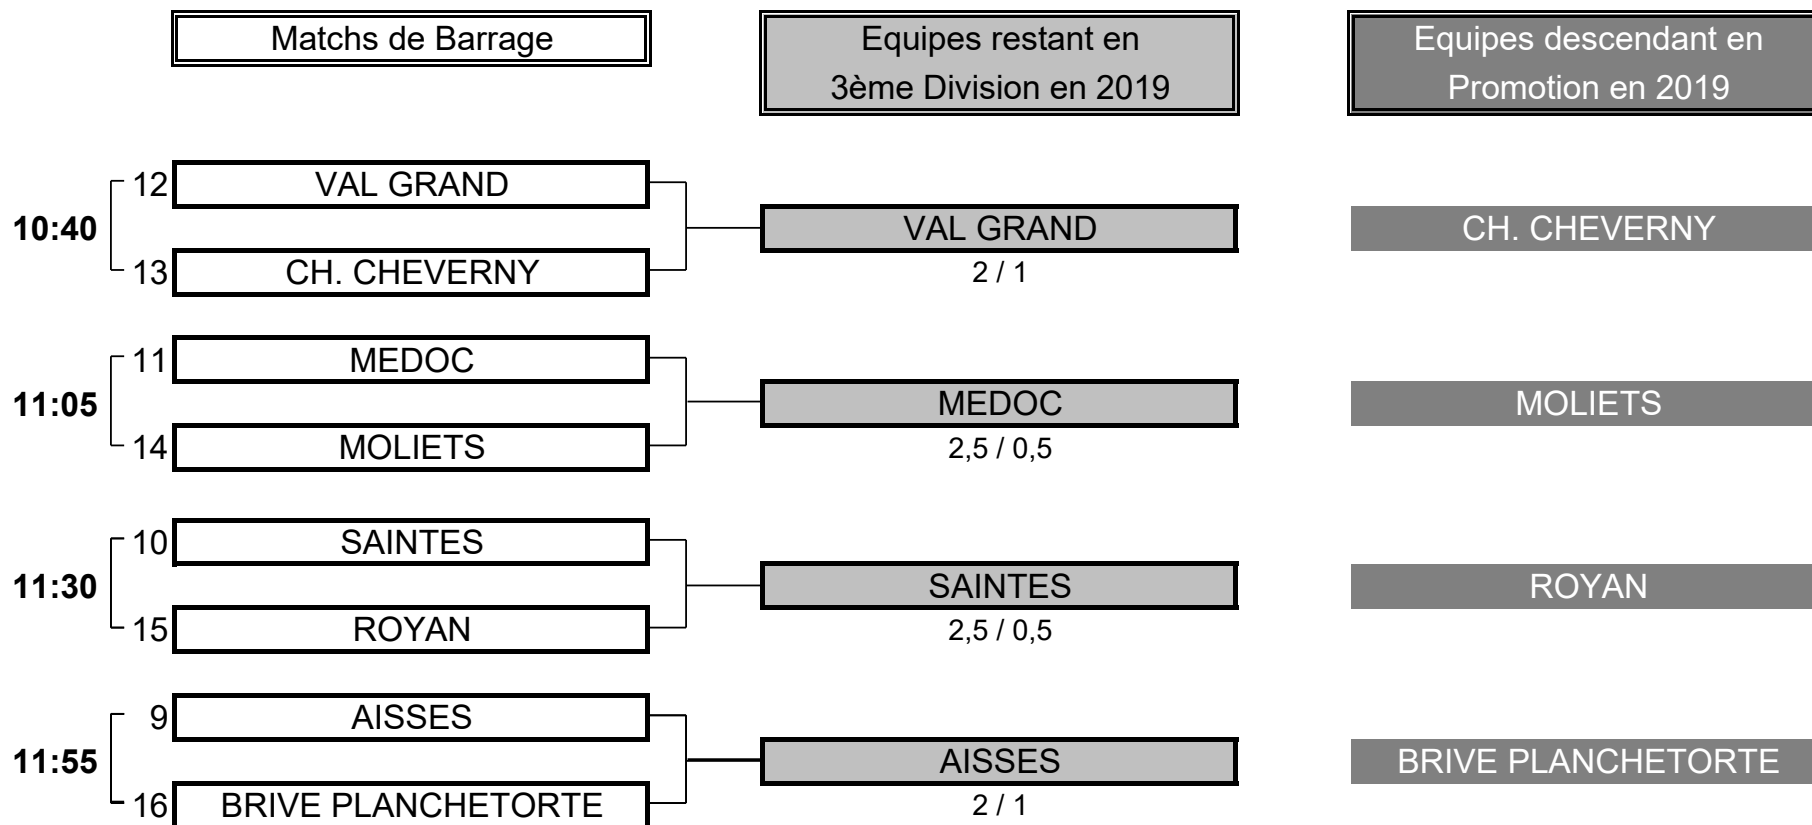

CHAMPIONNAT DE FRANCE PAR EQUIPES SENIORS 2018

3ème DIVISION "C" DAMES

Du 4 au 7 octobre - Golf de Mignaloux Beauvoir

BARRAGES