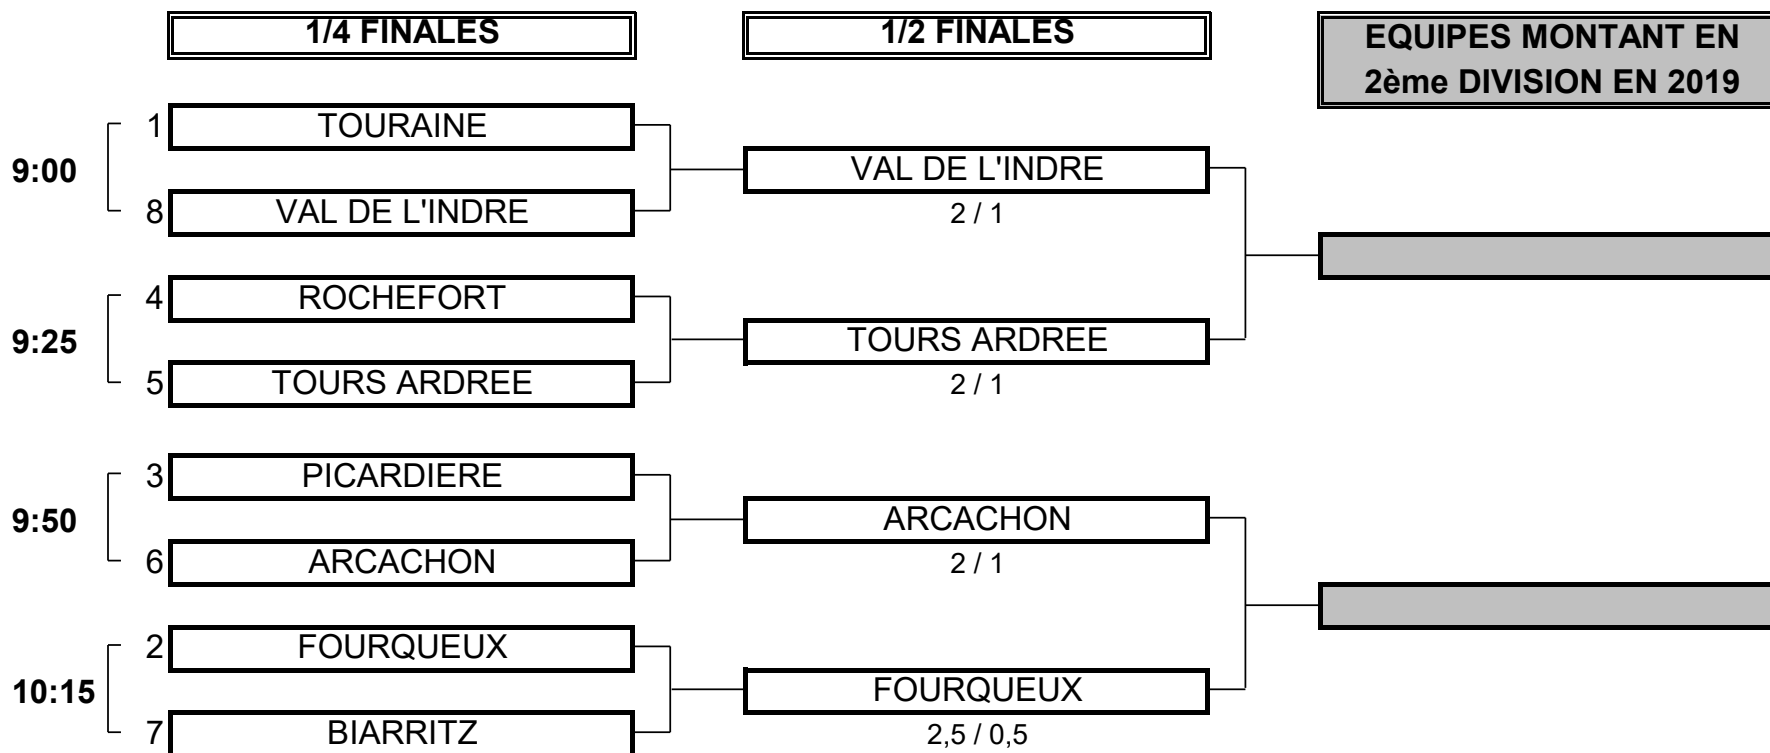

CHAMPIONNAT DE FRANCE PAR EQUIPES SENIORS 2018

3ème DIVISION "C" DAMES

Du 4 au 7 octobre - Golf de Mignaloux Beauvoir

PHASE FINALE MATCH PLAY