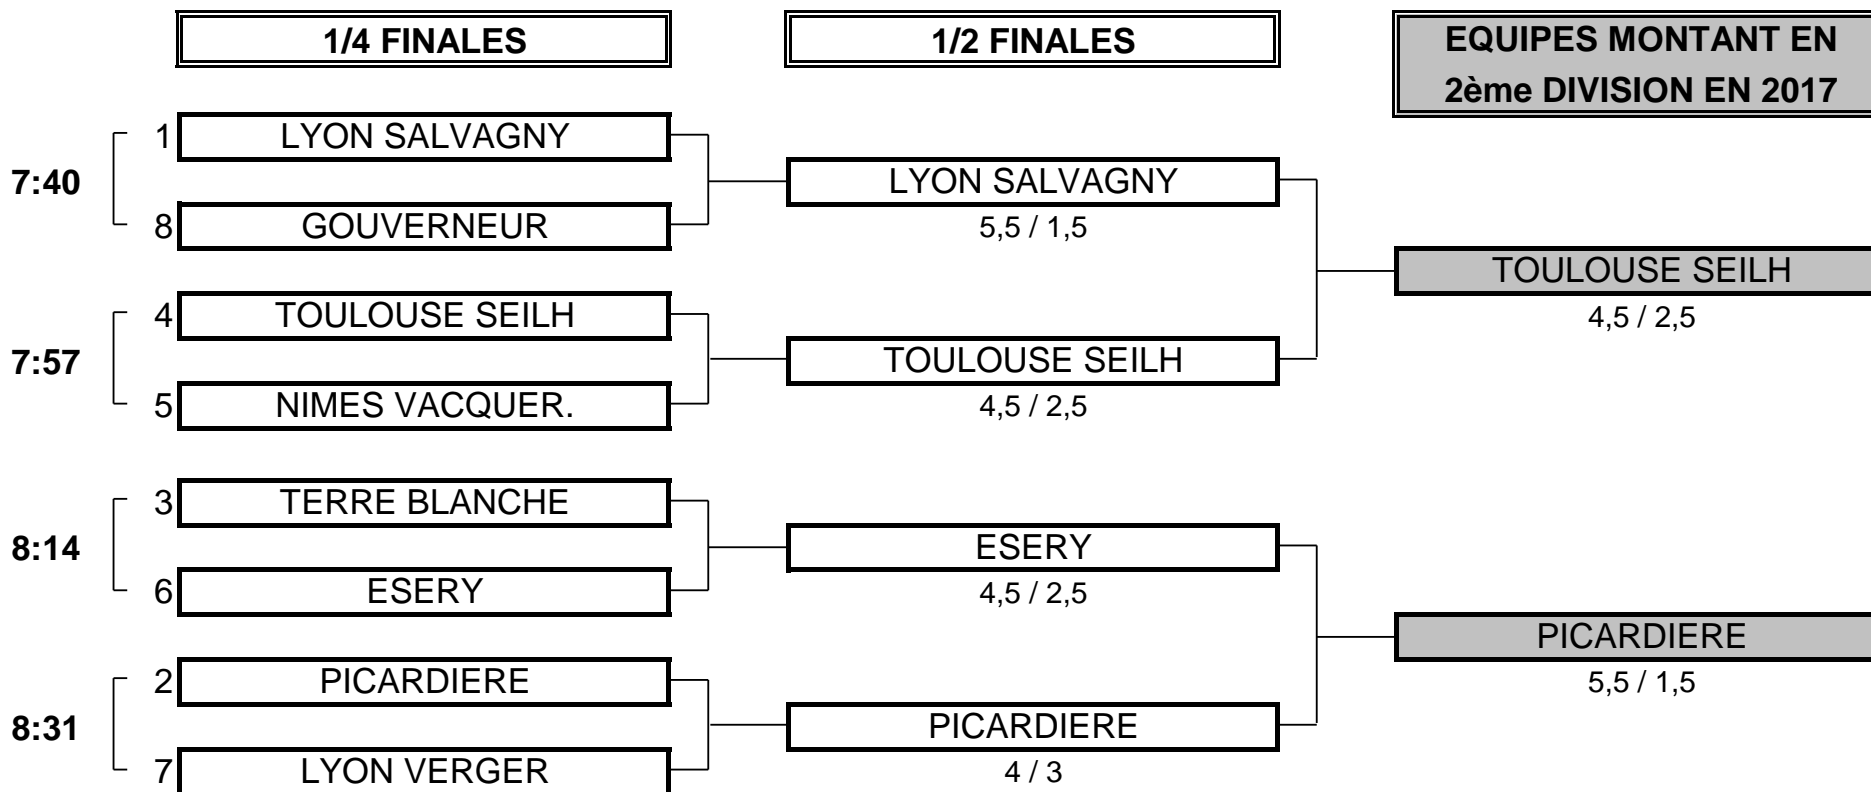

PHASE FINALE MATCH PLAY