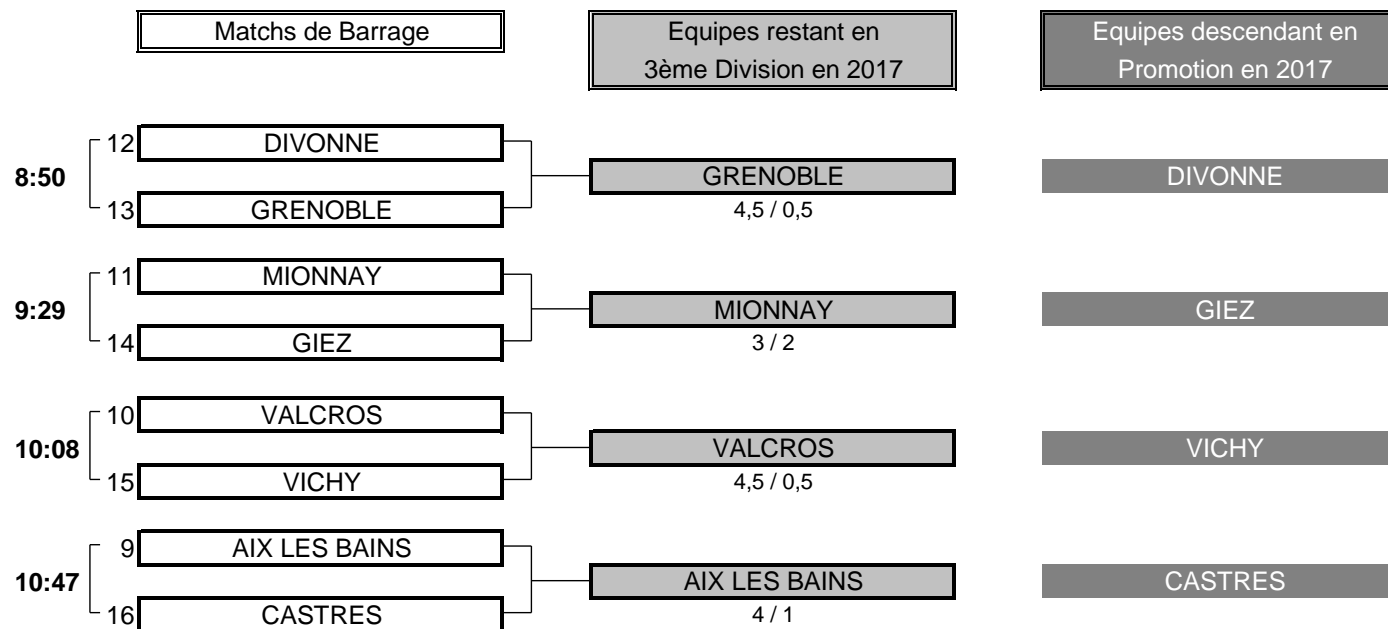

CHAMPIONNAT DE FRANCE PAR EQUIPES 2016

3ème DIVISION "D" DAMES

Du 28 Avril au 1 Mai - Golf de Valence Saint Didier

BARRAGES